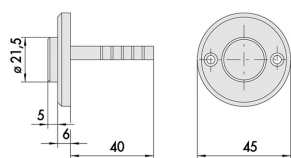

Pulsante rosso per elettroserrature serie 11 mano DX.

P.Cat.	Codice	Descrizione	U.M.	Conf.	Listino
N077	838845	PULSANTE CISA X SERIE 11 DX 2850	PZ	2	

PULSANTE CISA X SERIE 11 ART.0.19593.85.0/4 SX

Pulsante rosso per elettroserrature serie 11 mano SX.

P.Cat.	Codice	Descrizione	U.M.	Conf.	Listino
N077	838846	PULSANTE CISA X SERIE 11 SX 3850	PZ	2	

PULSANTE CISA OTTONE ART.06110.00

Pulsante in ottone per elettroserrature art.12010, 12011, 12015, 12016.

P.Cat.	Codice	Descrizione	U.M.	Conf.	Listino
N077	838864	PULSANTE CISA OTTONE 06110.00	PZ	2	