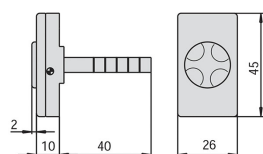

P.Cat.	Codice	Descrizione	U.M.	Conf.	Listino
N077	838846	PULSANTE CISA X SERIE 11 SX 3850	PZ	2	

PULSANTE CISA OTTONE ART.06110.00

Pulsante in ottone per elettroserrature art.12010, 12011, 12015, 12016.

P.Cat.	Codice	Descrizione	U.M.	Conf.	Listino
N077	838864	PULSANTE CISA OTTONE 06110.00	PZ	2	